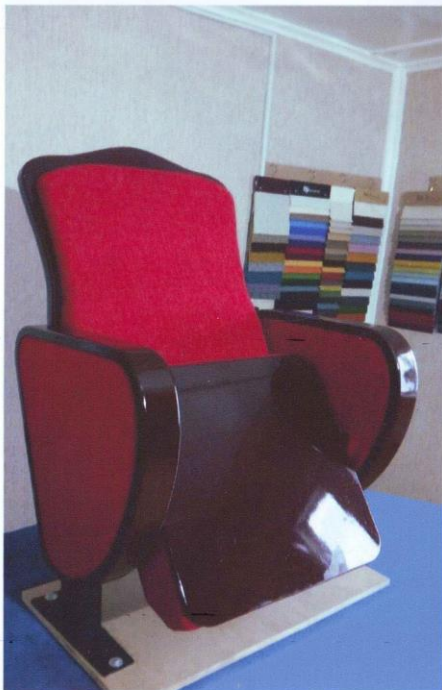

### MALTA

Новый вариант кресла для театров и конференц-залов «Малта».

Стилизованное в классических традициях кресло «Малта» — это гармоничное сочетание новейших технологий и традиций мебельного производства. Выполненное с подлинным искусством, отвечая высочайшим стандартам качества и дизайна, оно никого не оставит равнодушным.

## КРЕСЛА ДЛЯ КОНФЕРЕНЦ ЗАЛОВ И КИНОТЕАТРОВ

### САН-РЕМО

Новый вариант кресла для театров и конференц-залов «Сан-Ремо».

Стилизованное в классических традициях кресло «Сан-Ремо» — это гармоничное сочетание новейших технологий и традиций мебельного производства. Выполненное с подлинным искусством, отвечающая высочайшим стандартам качества и дизайна, оно никого не оставит равнодушным.

Плавные линии «Сан-Ремо» — совершенны. Массивная полированная древесина источает добротность и основательность.

Авторский дизайн.

**КРЕСЛА ДЛЯ  
КОНФЕРЕНЦ ЗАЛОВ И КИНОТЕАТРОВ**

**+992 92 777 4537**