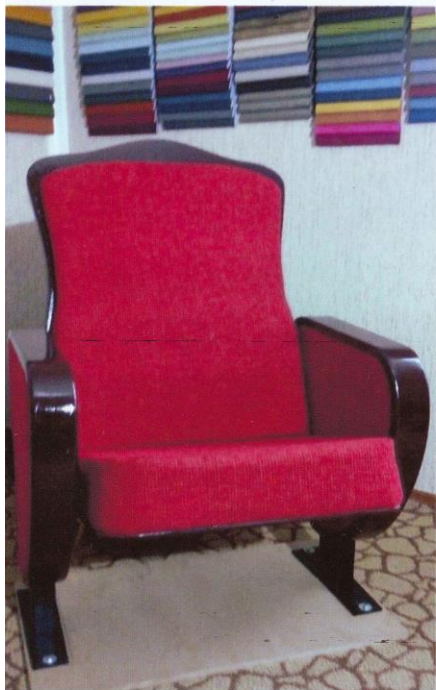

Плавные линии «Сан-Ремо» — совершенны. Массивная полированная древесина источает добротность и основательность.

Авторский дизайн.

**КРЕСЛА ДЛЯ  
КОНФЕРЕНЦ ЗАЛОВ И КИНОТЕАТРОВ**

**+992 92 777 4537**